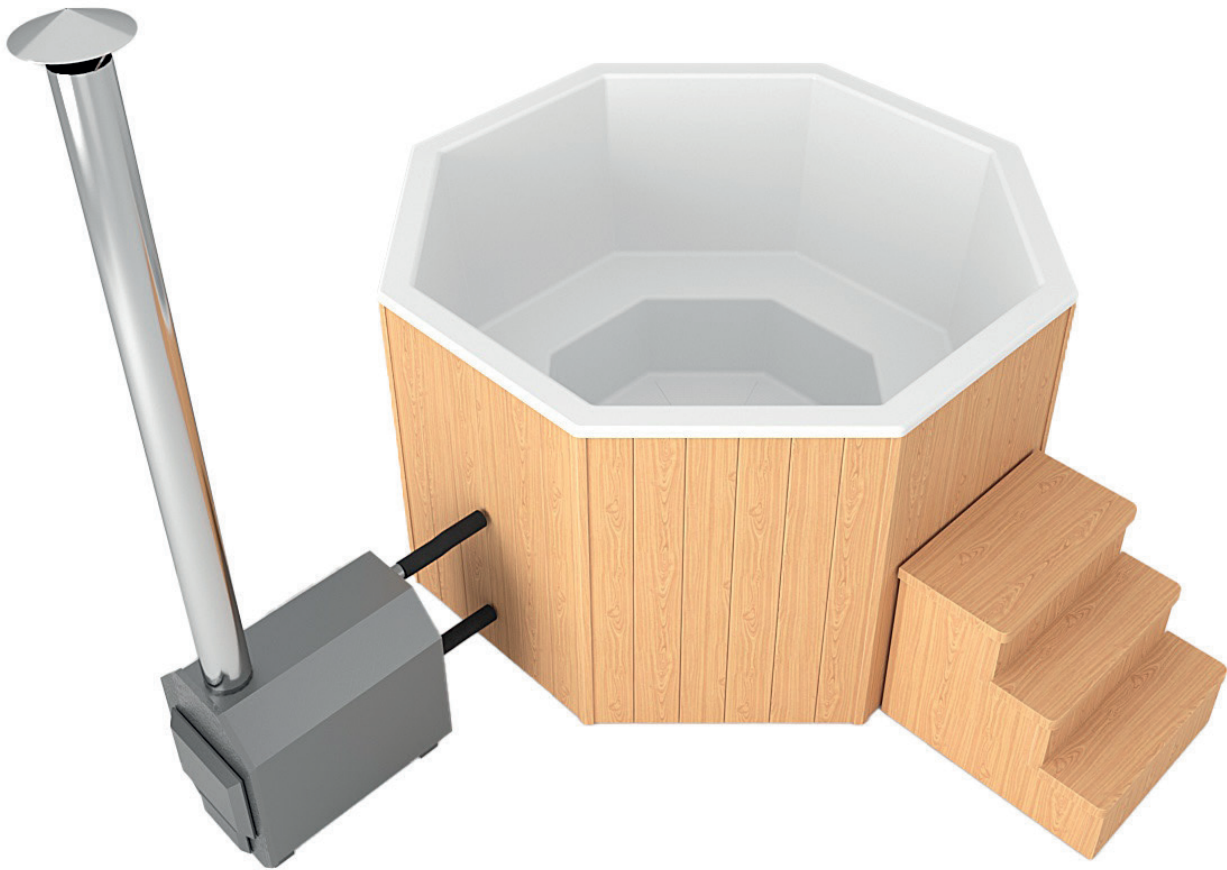

Персональный подход. Купели изготавливаются индивидуально, под заказ. У вас есть возможность выбрать цвет чаши, материал и цвет дерева, все по вашему желанию. По желанию Заказчика купель может комплектоваться дополнительными опциями, такими как печь для подогрева воды, светодиодная подсветка купели, полка (для напитков), лестница, система аэромассажа, утеплителем чаши, термокрышкой для защиты от попадания пыли, мусора и др.

# КУПЕЛЬ «ОКТАГОН»

Название характеристики	Параметры
Диаметр (м) .....	2
Высота (м) .....	1,25
Объем чаши (м3) .....	~1,5
Толщина стенки купели (мм) .....	минимум 6
Обшивка .....	дерево

Купель может устанавливаться как на поверхность пола так и заглубляться полностью или частично. Процесс установки достаточно простой и не занимает много времени.

# КУПЕЛЬ «КВАДРАТ»

**ХИТ** продаж

Название характеристики	Параметры
Размер (м) .....	2,2x2,2
Высота (м) .....	1,1
Объем чаши (м <sup>3</sup> ) .....	~2
Толщина стенки купели (мм) .....	минимум 6
Обшивка .....	дерево

# КУПЕЛЬ «ОВАЛ»

Название характеристики	Параметры
Размер (м) .....	0,82 x 1,27
Высота (м) .....	1,1
Объем чаши (м3) .....	~0,35
Толщина стенки купели (мм) .....	минимум 6
Обшивка .....	дерево

Купель может стать отличным дополнением к бане, а также может использоваться отдельно для SPA и оздоровительных процедур, и просто для хорошего времяпрепровождения.